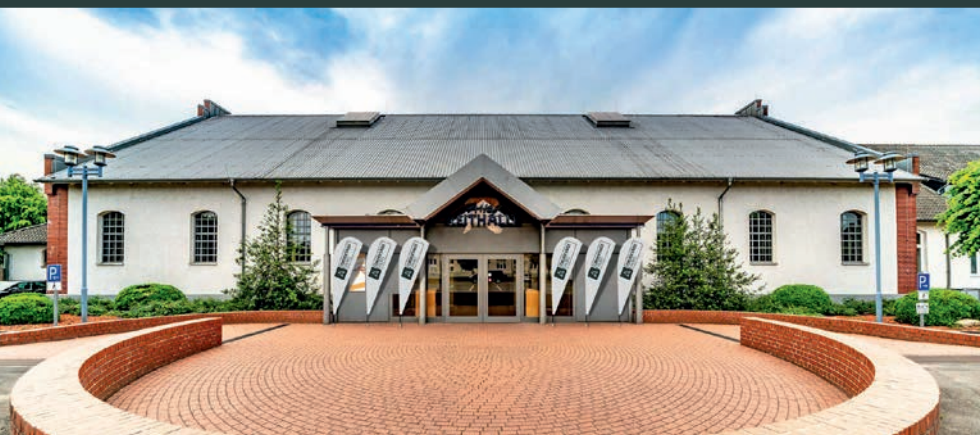

„Alte Reithalle“ Soltau | Winsener Str. 34g | 29614 Soltau

Verlassen Sie die A7 bei der Abfahrt Soltau OST

- | | | | |
|---|----------|----------------------------------------------------------------------------------------------------|--------|
| ↑ | 1 | An der Bundesstraße B71 nach Westen Richtung
Gottlieb-Daimler-Straße starten.
Weiter auf B71 | 5,0 km |
| ↗ | 2 | Rechts abbiegen auf Oeninger Weg | 120 m |
| ↖ | 3 | Links abbiegen auf Böningweg | 500 m |
| ♀ | 4 | Im Kreisverkehr erste Ausfahrt (Winsener Straße)
nehmen | 220 m |
| ↘ | 5 | Rechts abbiegen.
Das Ziel befindet sich auf der rechten Seite | 70 m |

PARKEN & ÜBERNACHTEN

An der „Alten Reithalle“ stehen Ihnen 250 kostenfreie Parkplätze zur Verfügung.

Ausgewählte Soltauer Hotels und Privatpensionen bieten Ihnen und Ihren Gästen eine Übernachtungsmöglichkeit an.